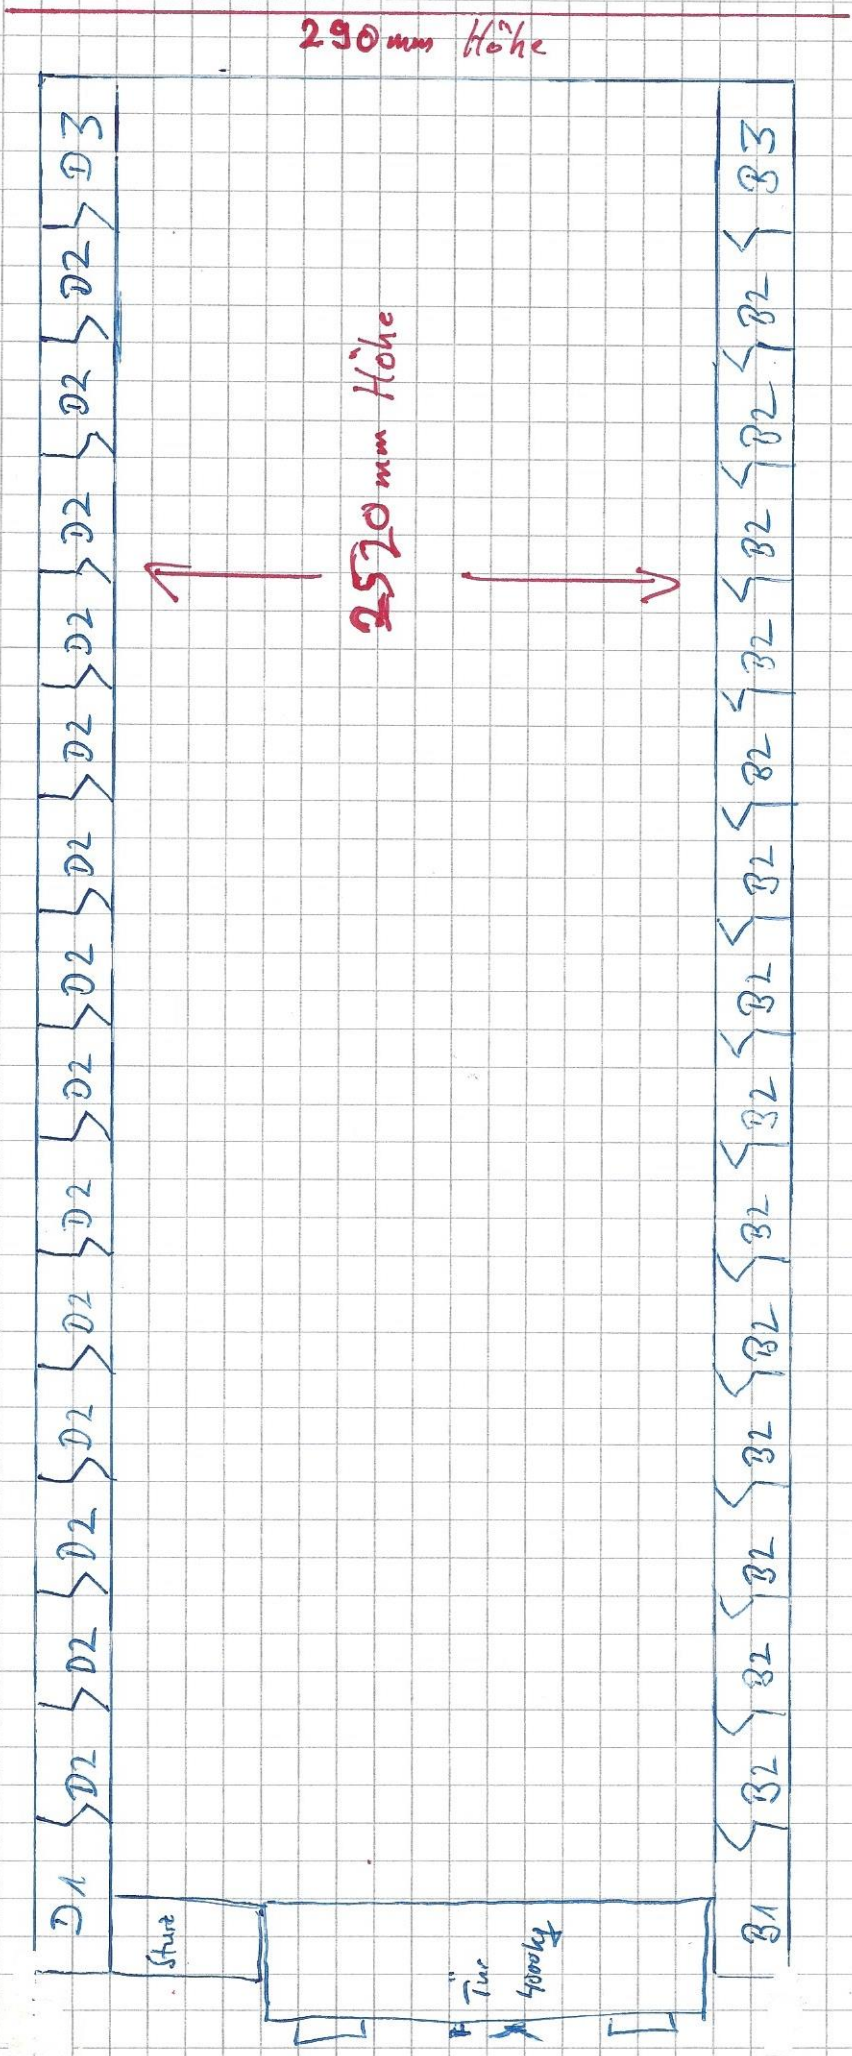

3450 mm Breite

190 mm

7620 mm Tiefe

64.000 kg

Modulraum T20KB

1350 mm
TÜR

7620 mm Tiefe

100 mm

190 mm

290 mm Höhe

2570 mm Höhe

Modulraum T 20 KB