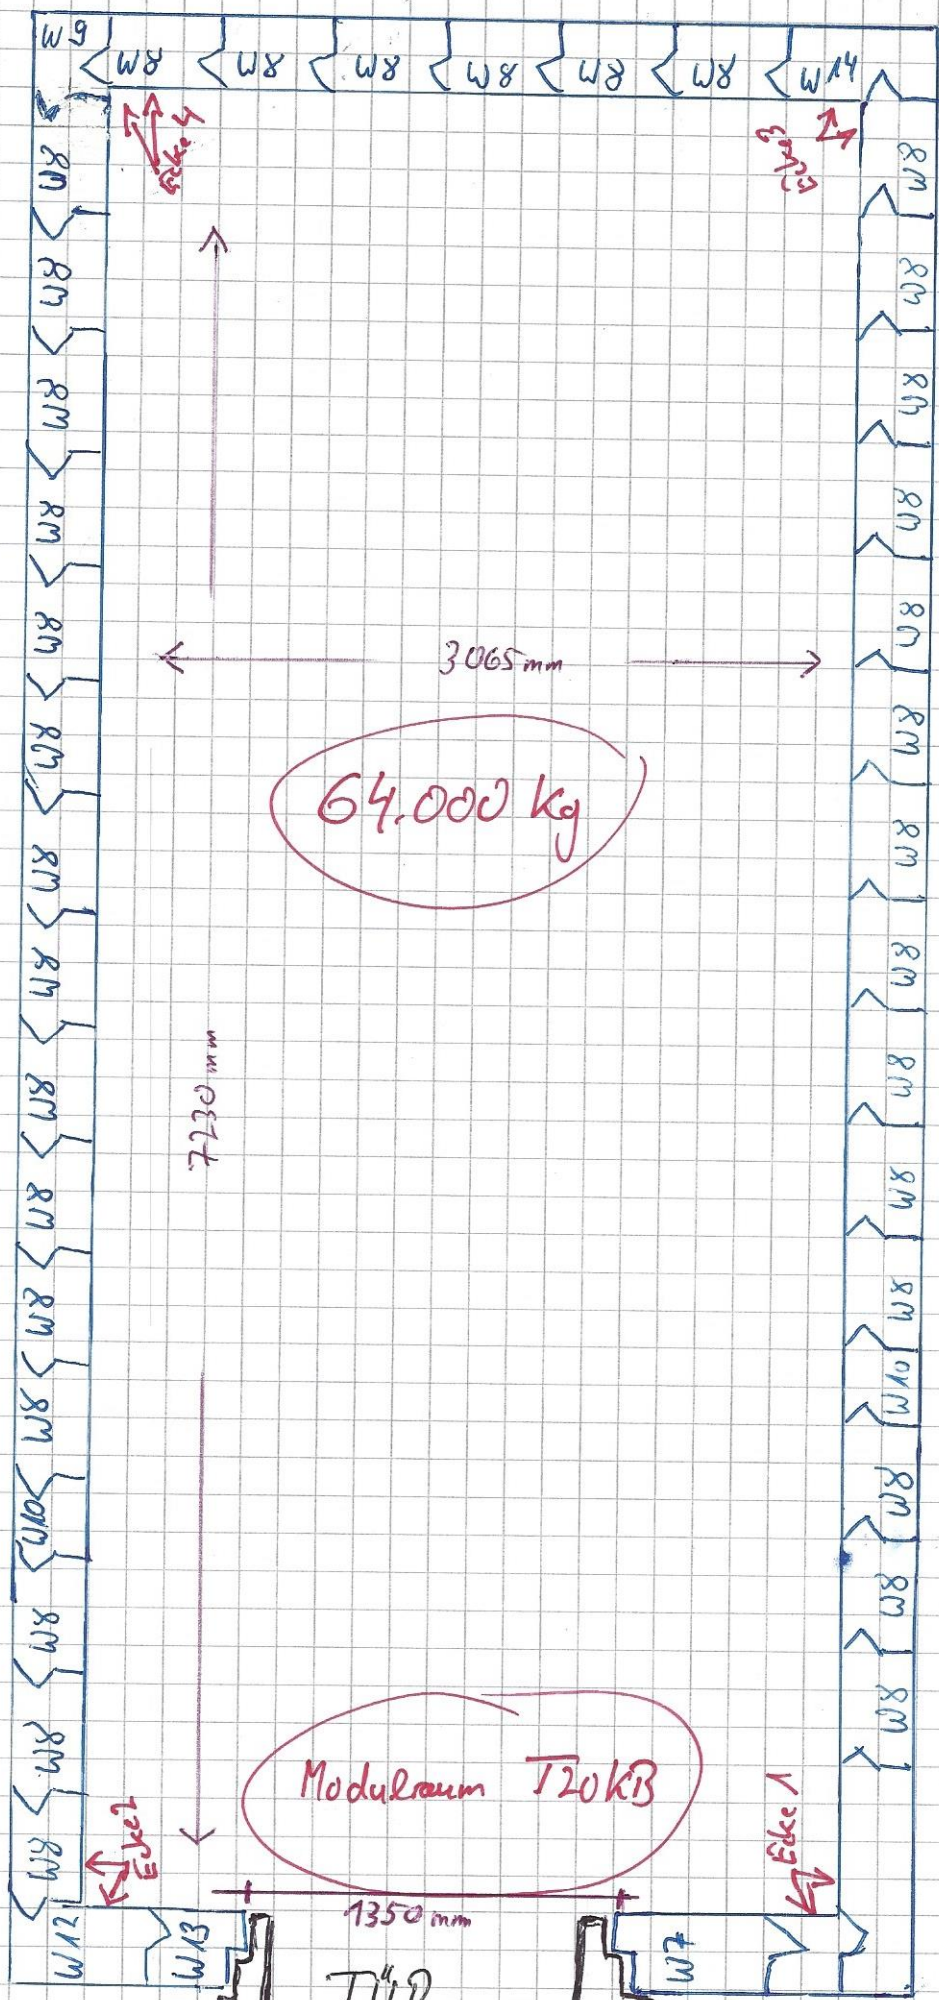

3450 mm Breite

190 mm

7620 mm Tiefe

64.000 kg

Modulraum T20KB

1350 mm
TÜR

7620 mm Tiefe

100 mm

190 mm

290 mm Höhe

2570 mm Höhe

Modulraum T 20 KB