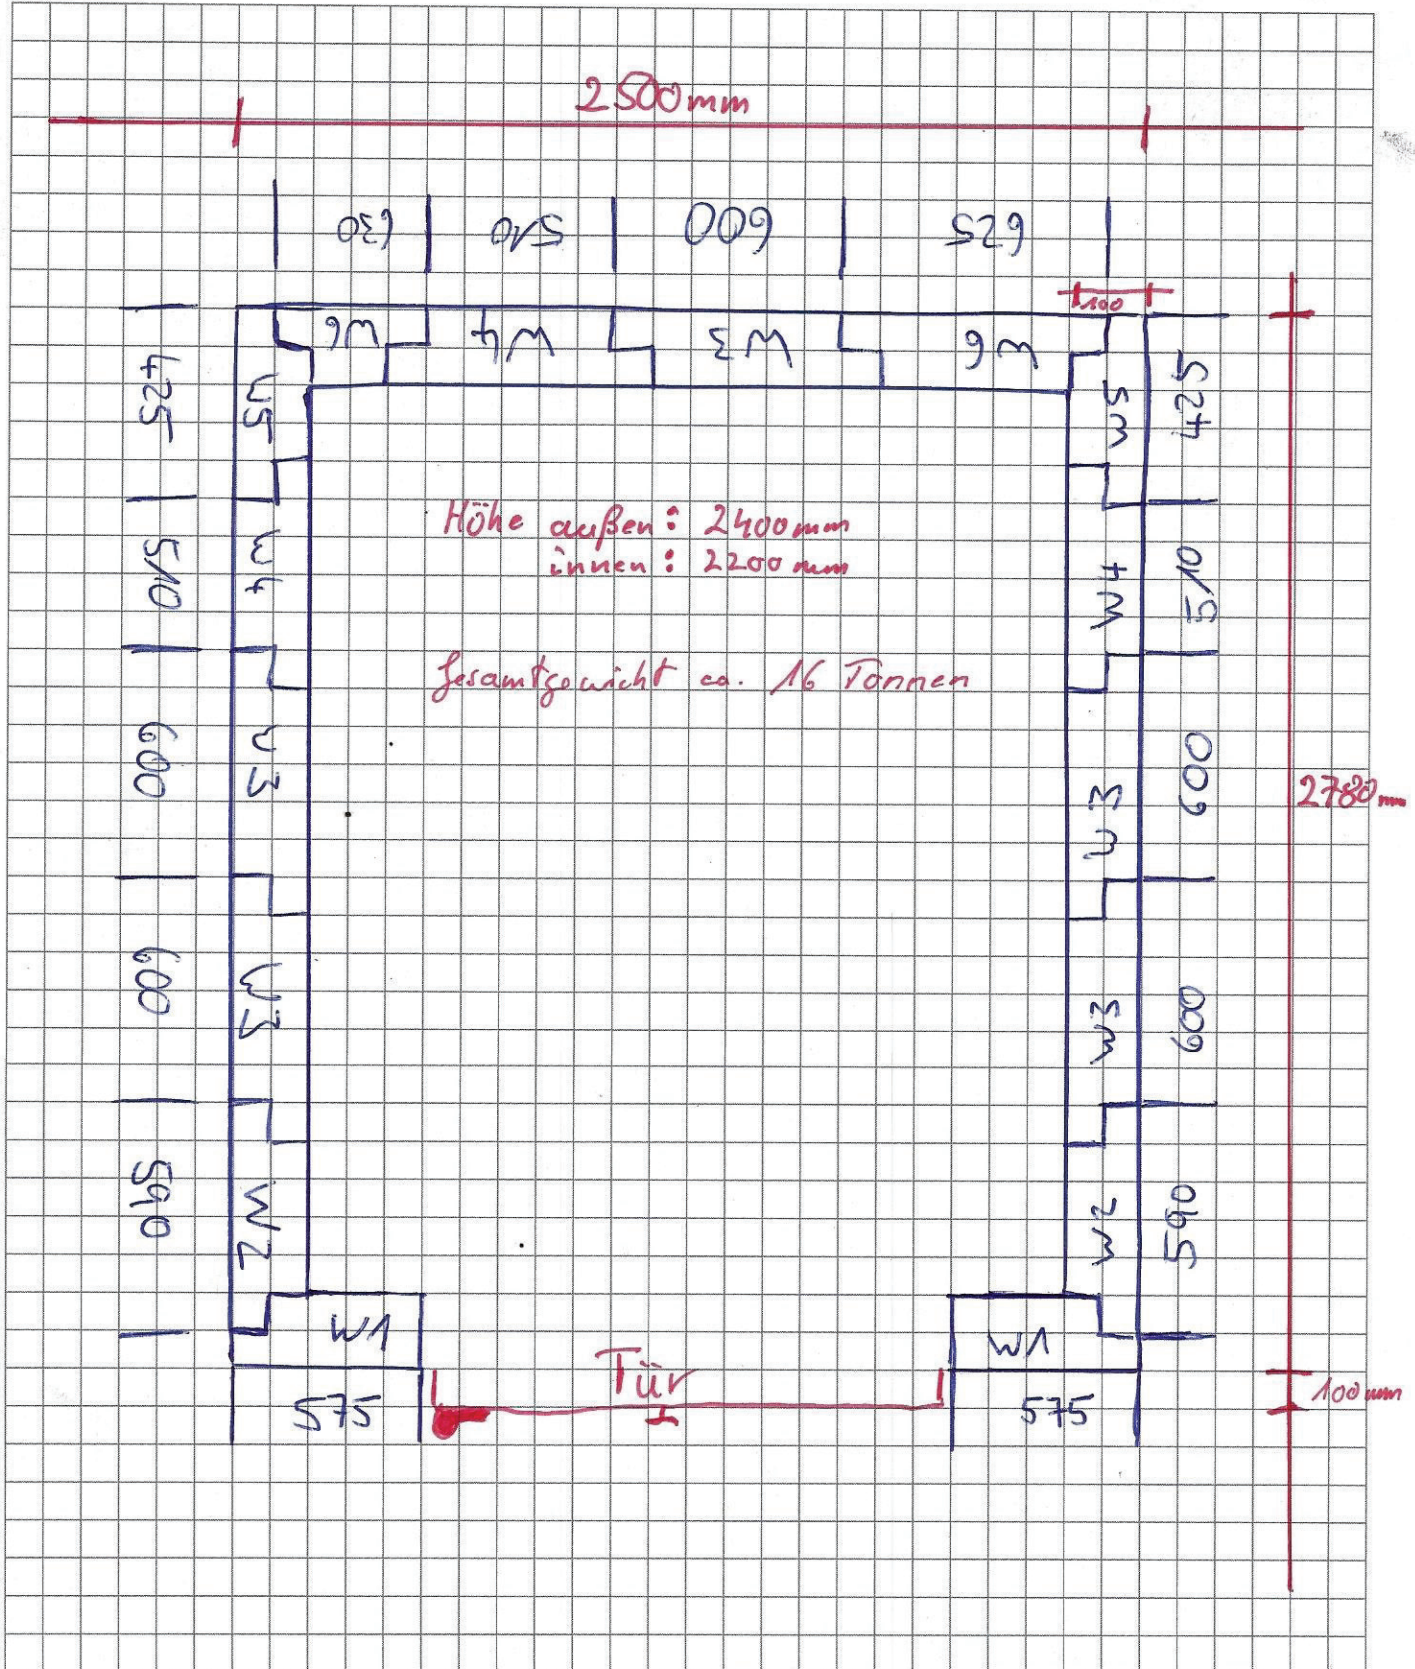

Gesprächspartner

Datum

Modulraum

523

Uhrzeit

VIII

Thema

In der Rehe 1 • 31867 Hülsede • Tel. 05043. 9617-10 • Fax -11 • www.tresor-butzki.de